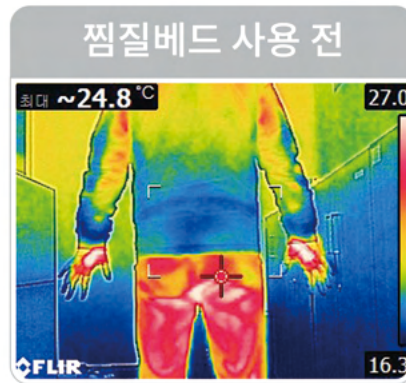

일반 온수매트보다 3배 많은
온수량으로 후끈한 찜질가능

간편한 조립온돌

누구나 설치가능한
조립식 온돌패널

無열선 無전자파

전기열선이 아닌 온수방식으로
전자파 걱정 끝!

인체무해 안전제품

방사성물질과 오염물질이
발생하지 않는 안심 제품

우수한 품질

신뢰할 수 있는 우수한 품질
100% 국내생산 제품

호야온돌 찜질베드 의 특별한 온열

호야온돌 찜질베드의 원적외선 복사열로
몸 속 깊숙이 따뜻한 건강 온열을 느껴보세요!

* 호야온돌 자체 테스트로 실험환경에 따라 차이가 발생할 수 있습니다.

원적외선 왜 좋은가요?

원적외선은 노화방지 및 피로회복에 좋으며, 각종 질병의 원인이 되는 세균을 없애는 데 도움이 되고, 모세혈관 확장, 숙면, 만성피로, 성인병 예방 등의 효과가 있습니다.